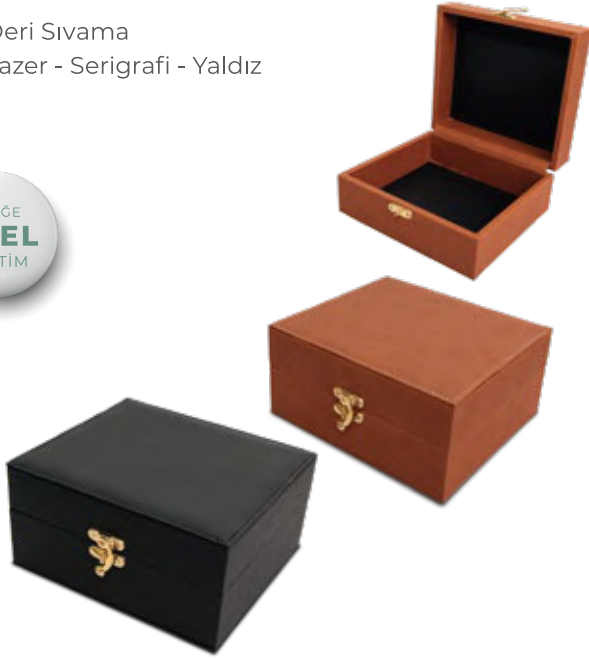

Baskı Lazer - Serigrafi - Yıldız

Lütfen fiyat için kasa ebadını EN x BOY x YÜKSEKLİK olarak belirtiniz. Minimum üretim 250 adettir.

Kutu 15

Kilitli Kutu

Termo Deri Sivama

Baskı Lazer - Serigrafi - Yıldız

Kutu 16