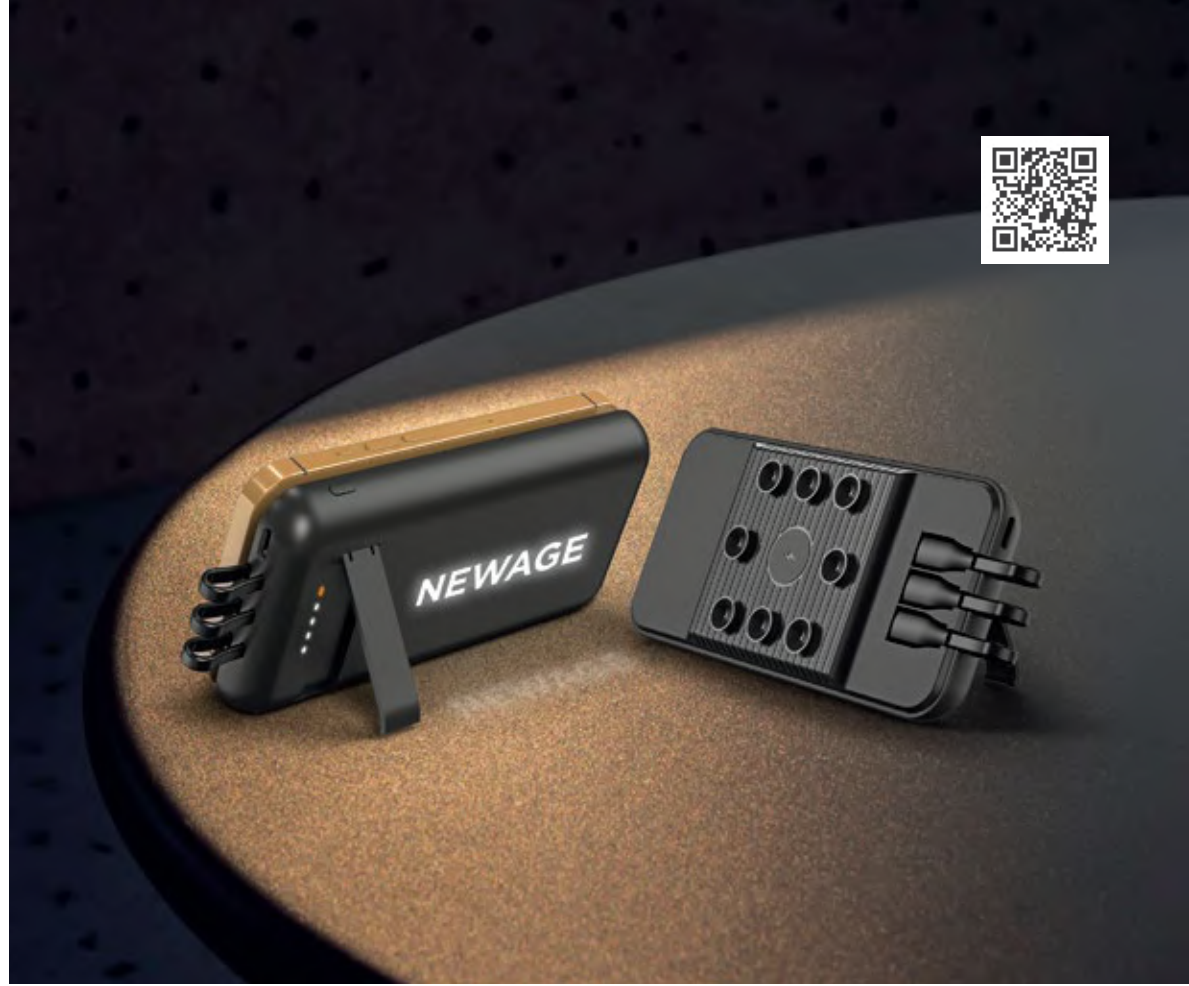

Baskı UV - Serigrafi - Tampon

10.000 mAh

Kablosuz Şarj

233001

233002

Şarjın Yeni Düzeyi

İşte ayaklı powerbanklerin benzersiz özelliği burada devreye giriyor. Bu cihazlar, alt kısmında ayaklar veya bir stand bulundurlar. Bu stand, cihazınızı yatay veya dikey olarak tutmanıza olanak tanır. Özellikle video izlerken veya video görüşmeleri yaparken çok işe yarar.