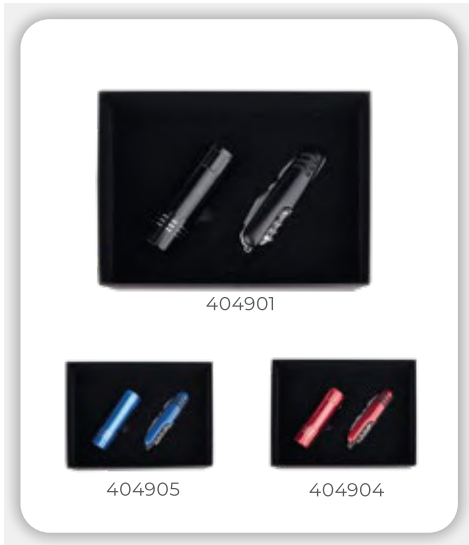

404920

7 Fonksiyonlu Çakı - 9 Ledli Fener