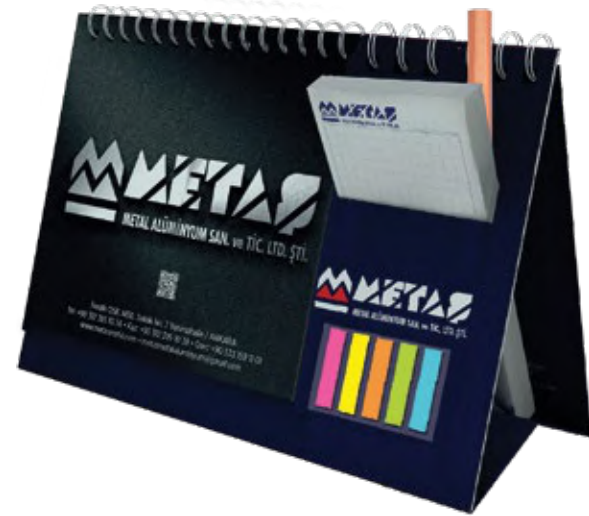

Yapraklar: 170 gr. Parlak Kuşe

Tek Renk Baskılı Naturel Kurşun Kalem

Taşıyıcı: 13,5 x 25 cm

Yaprak Ebatı: 12 x 14,5 cm

Notluk Ebatı: 7 x 13 cm

Karton: 400 gr. A. Bristol Kağıt

Notluk sayısı kullanılan kağıt gramajına göre değişkenlik gösterebilir.