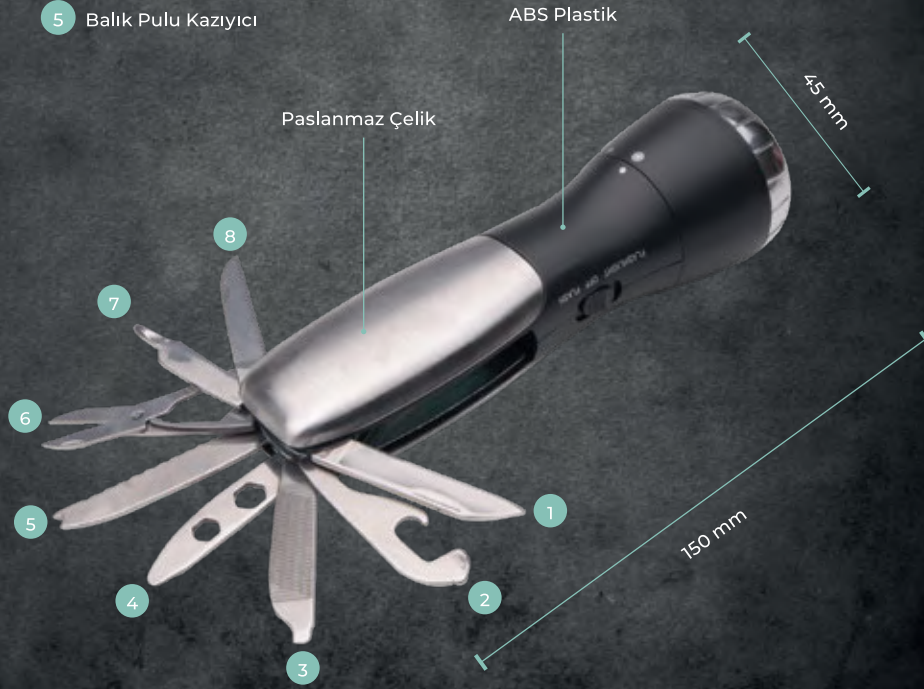

Karanlığın Aydınlığı

El fenerleri sadece günlük yaşamımızı aydınlatan pratik araçlar değil, aynı zamanda acil durumlarda hayat kurtarıcı birer cihazdır. Modern yaşamın ayrılmaz bir parçası haline gelmişlerdir ve bu küçük, taşınabilir ışık kaynakları sayesinde karanlık, daha aydınlık ve güvende hissedebiliriz.