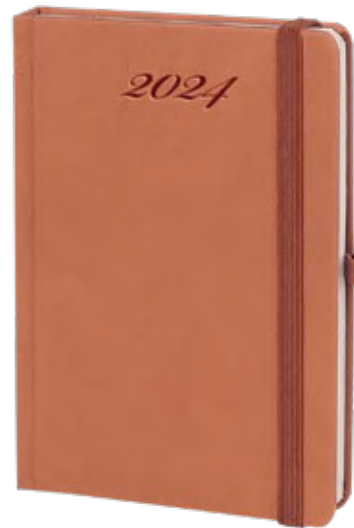

İç Blok

320 sayfa

Ivory 70 gr Kağıt

209004

209005

209025

209023

209022

209001