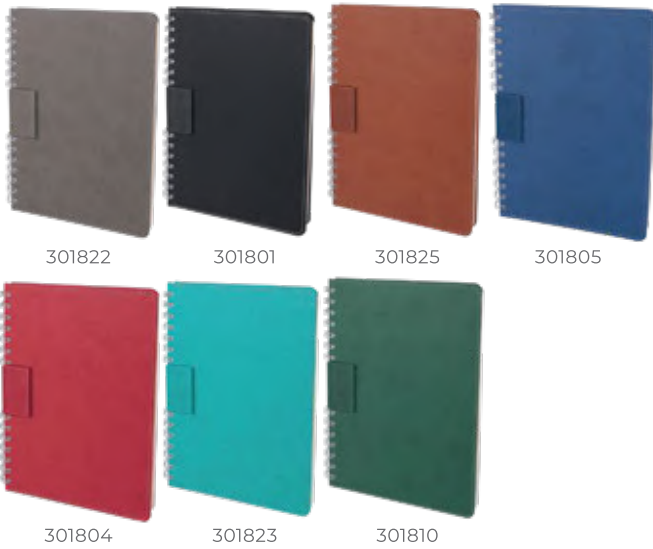

Kavaklıdere

Tarihli Ajanda

Baskı

Sıcak - UV - Serigrafi - Lazer

17 x 24 cm

Termo Deri Kapak
Yuvarlak Köşe
Spiralli

İç Blok

320 sayfa
Ivory 70 gr Kağıt