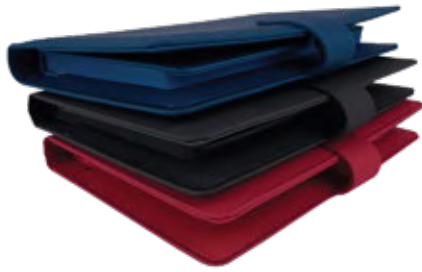

305122

305104

305105

Beştepe

Geçme Kapak Defter

Baskı

Sıcak - UV - Serigrafi - Lazer

16,5 x 24 cm

Termo Deri Kapak
Yuvarlak Köşe

İç Blok

15 x 21 cm

224 sayfa

Ivory 70 gr Kağıt